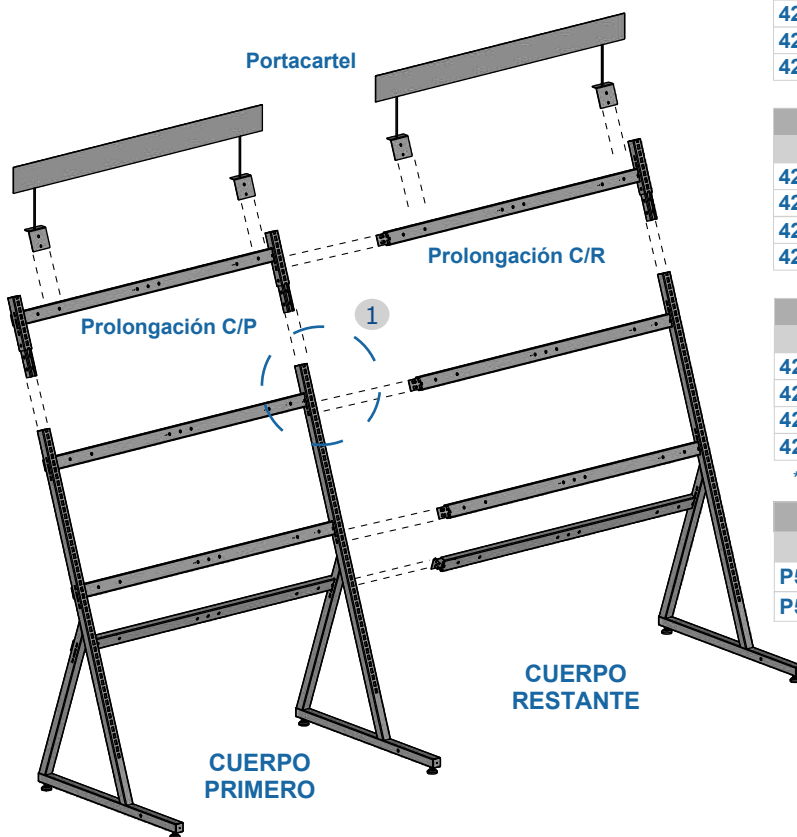

NUEVA RAMPA DE FRUTA

La nueva rampa de fruta ha sido diseñada con una estructura y equipamiento **realizado a ejes**, lo que permite no duplicar las cremalleras. Este sistema cuenta con dos mejoras principales:

- La posibilidad de **abaratarse** la oferta usando **cuerpo primero** y **cuerpos restantes**.
- **Reduce los costes de transporte** (el almacén va desmontado).

Características

- Sistema modular en longitud y altura, adaptable a cualquier espacio.
- Disponible en dos alturas **H143** y **H183**, y una tercera de **H163** combinando la estructura de **H143 + prolongación de H20**.
- La **prolongación** únicamente podrá ser usada **con la estructura H143**.
- Construcción totalmente metálica.
- Compatible con estantería KS.
- Acabado de gran calidad.
- Recubrimiento de pintura epoxi.
- Disponible en toda la gama de colores Kider.

NUEVA RAMPA DE FRUTA

Perfiles

Despiece

RAMPA H143			
Ref	Denominación		
425617/1	RAMPA FR	97x133x143	EJES C/N C/P
425617/2	RAMPA FR	97x133x143	EJES C/N C/R
425628/1	RAMPA FR	97x100x143	EJES C/N C/P
425628/2	RAMPA FR	97x100x143	EJES C/N C/R