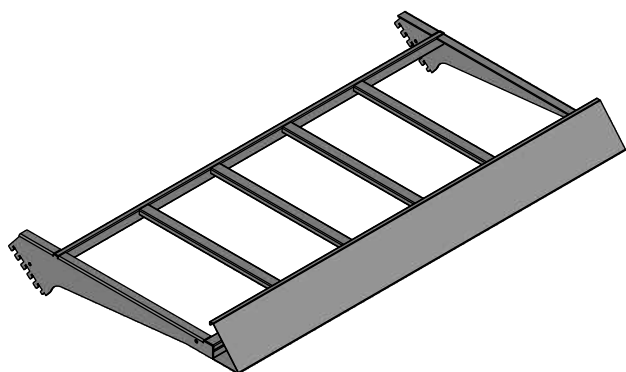

BASTIDOR FRENTE MADERA 8mm

M	Ref	Denominación
133	P548923	BASTIDOR FR RAMPA 60x133 50° EJ CA FP15
100	P548922	BASTIDOR FR RAMPA 60x100 50° EJ CA FP15