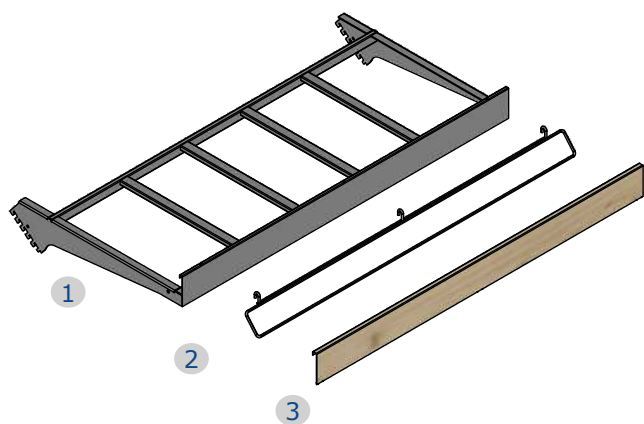

NUEVA RAMPA DE FRUTA

La nueva rampa de fruta ha sido diseñada con una estructura y equipamiento **realizado a ejes**, lo que permite no duplicar las cremalleras. Este sistema cuenta con dos mejoras principales:

**Estructura de H20cm compatible únicamente con RAMPA H143

PORTACARTEL	
Ref	Denominación
P549142	PORTAC RAMPA FR 133 EJE x 438 H15
P547680	PORTAC RAMPA FR 100 EJE x 438 H15

Unión de los arriostramientos de cuerpo primero y cuerpo restante. Colocados de forma alterna.

NUEVA RAMPA DE FRUTA

Tipos de bastidores

1 - BASTIDOR CHAPA

M	Ref	Denominación
133	P543767	BASTIDOR FR RAMPA 60x133 50° EJ CA V2
100	543769	BASTIDOR FR RAMPA 60x100 50° EJ CA V2

2 - BARANDILLA PORTAPRECIOS