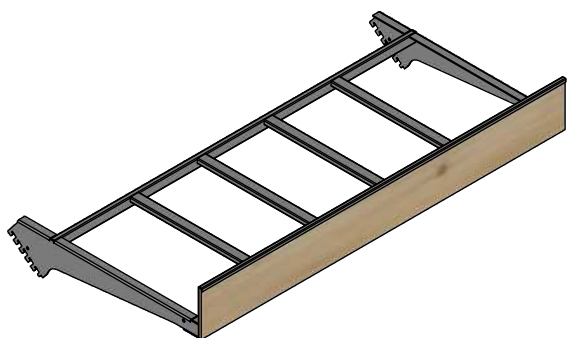

3 - FRENTE SUBLIMADO**

M	Ref	Denominación
133	P473117	FUNDA FRENTE BAST FR KS 133x 10
100	P527107	FUNDA FRENTE BAST FR KS 100x 10

**Frente sublimado y barandilla portaprecios opcional. No compatibles los dos a la vez.