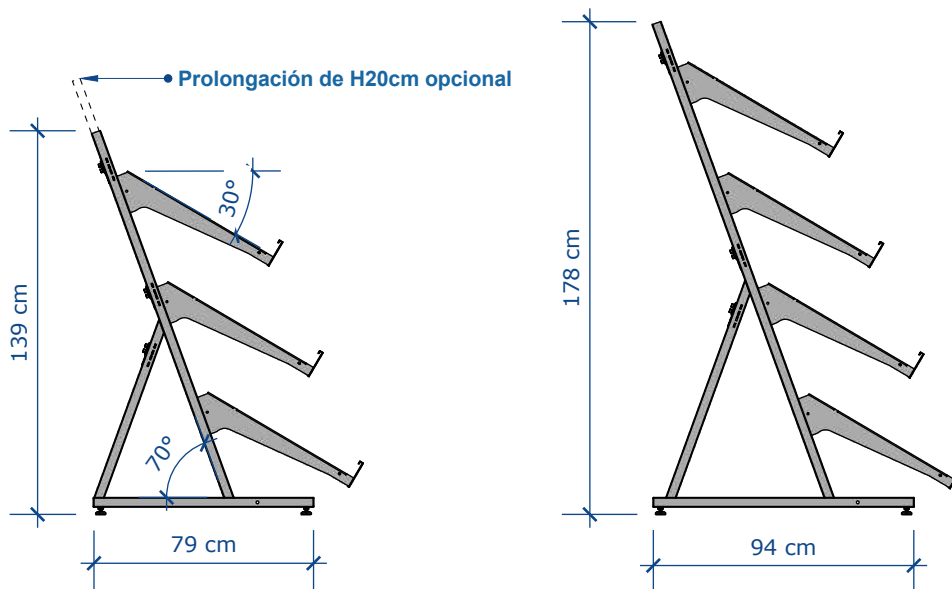

NUEVA RAMPA DE FRUTA

Perfiles

Despiece