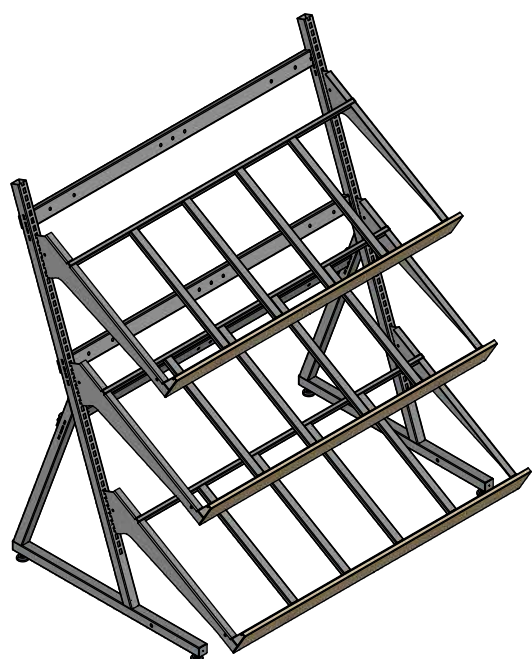

NUEVA RAMPA DE FRUTA

La nueva rampa de fruta ha sido diseñada con una estructura y equipamiento **realizado a ejes**, lo que permite no duplicar las cremalleras. Este sistema cuenta con dos mejoras principales:

- La posibilidad de **abaratarse** la oferta usando **cuerpo primero** y **cuerpos restantes**.
- **Reduce los costes de transporte** (el almacén va desmontado).

Características

- Sistema modular en longitud y altura, adaptable a cualquier espacio.
- Disponible en dos alturas **H143** y **H183**, y una tercera de **H163** combinando la estructura de **H143 + prolongación de H20**.
- La **prolongación** únicamente podrá ser usada **con la estructura H143**.
- Construcción totalmente metálica.
- Compatible con estantería KS.
- Acabado de gran calidad.
- Recubrimiento de pintura epoxi.
- Disponible en toda la gama de colores Kider.

NUEVA RAMPA DE FRUTA

Perfiles

Despiece

RAMPA H143			
Ref	Denominación		
425617/1	RAMPA FR	97x133x143	EJES C/N C/P
425617/2	RAMPA FR	97x133x143	EJES C/N C/R
425628/1	RAMPA FR	97x100x143	EJES C/N C/P
425628/2	RAMPA FR	97x100x143	EJES C/N C/R

RAMPA H183			
Ref	Denominación		
425619/1	RAMPA FR	114x133x183	EJES C/N C/P
425619/2	RAMPA FR	114x133x183	EJES C/N C/R
425630/1	RAMPA FR	114x100x183	EJES C/N C/P
425630/2	RAMPA FR	114x100x183	EJES C/N C/R