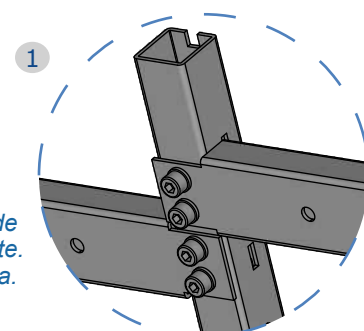

Unión de los arriostramientos de cuerpo primero y cuerpo restante. Colocados de forma alterna.