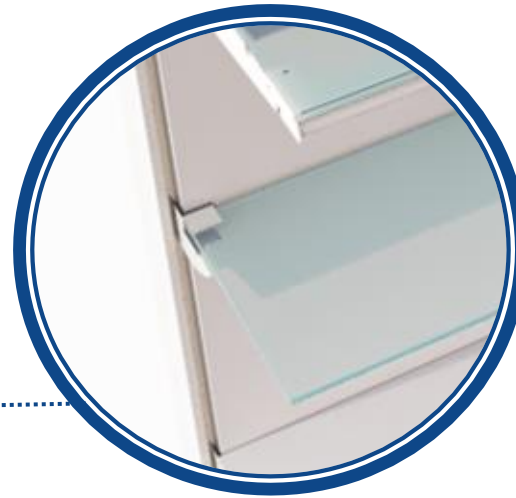

* Estos estantes son de 20-30 cm de profundidad.

Imágenes reales