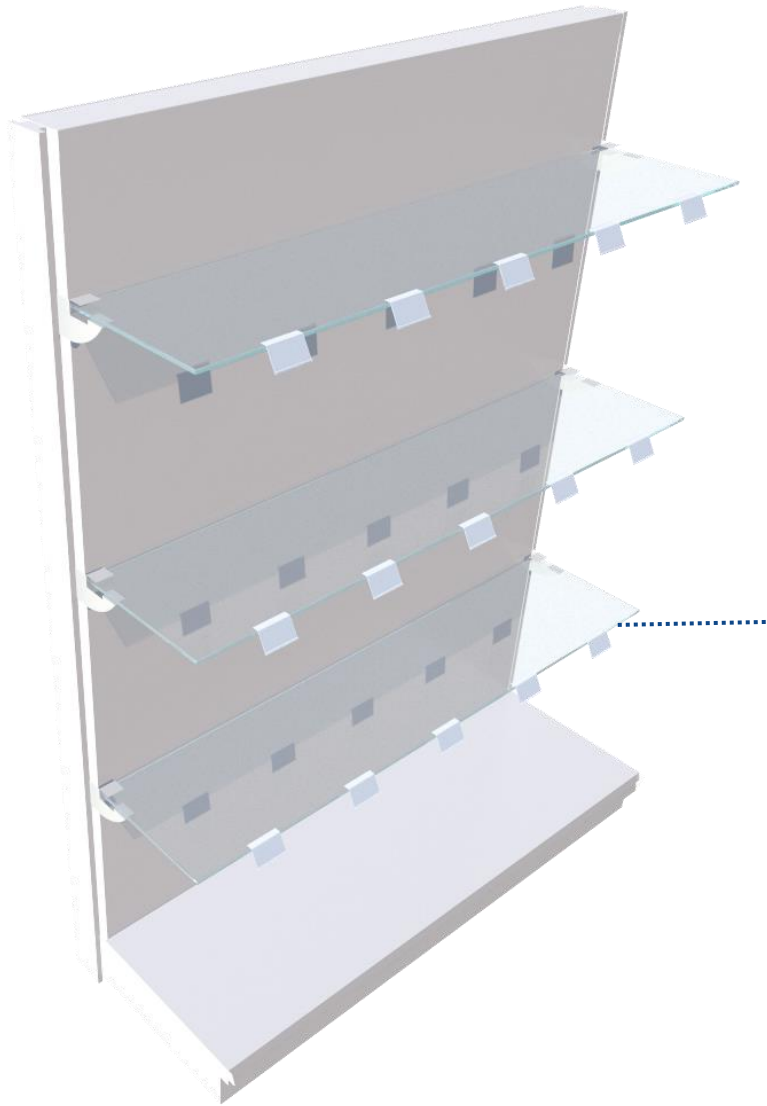

ESTANTES DE VIDRIO

* Los estantes de vidrio son siempre rectos.

* Los estantes de vidrio son siempre rectos.

KSV-N

KSV-R

Con un refuerzo.
Resistencia 110 Kg/m².

Con dos refuerzos.
Resistencia 160 Kg/m².

Porta-etiquetas especial
para estante de vidrio.

Imágenes reales

* Los estantes de vidrio son siempre rectos.

2 tipos de vidrio

- Vidrio estándar
- Vidrio templado

Con nuestro porta-etiquetas estándar y el equipo LED T22.

Imágenes reales

Referencia para 30x133: **416536**.

* Estos estantes son de 20-30 cm de profundidad.

Imágenes reales

Zabalibar, 8 – 01470 Amurrio, Álava (Spain)

+34 945 399 200 · kider@kider.com

www.kider.com