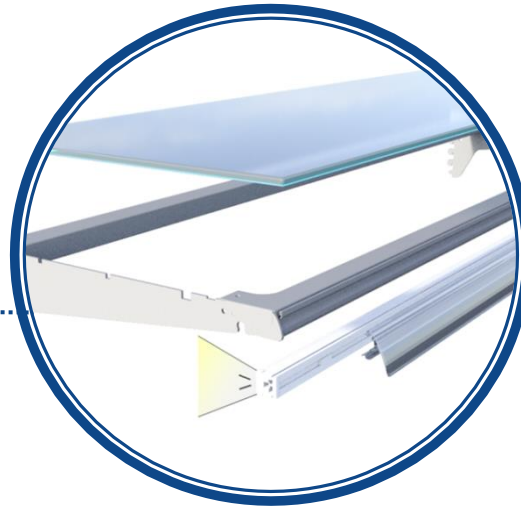

ESTANTES DE VIDRIO

* Los estantes de vidrio son siempre rectos.

* Los estantes de vidrio son siempre rectos.

KSV-N

KSV-R

Con un refuerzo.
Resistencia 110 Kg/m².

Con dos refuerzos.
Resistencia 160 Kg/m².

Porta-etiquetas especial
para estante de vidrio.

Imágenes reales

* Los estantes de vidrio son siempre rectos.

2 tipos de vidrio

- Vidrio estándar
- Vidrio templado

Con nuestro porta-etiquetas estándar y el equipo LED T22.

Imágenes reales

Referencia para 30x133: **416536**.