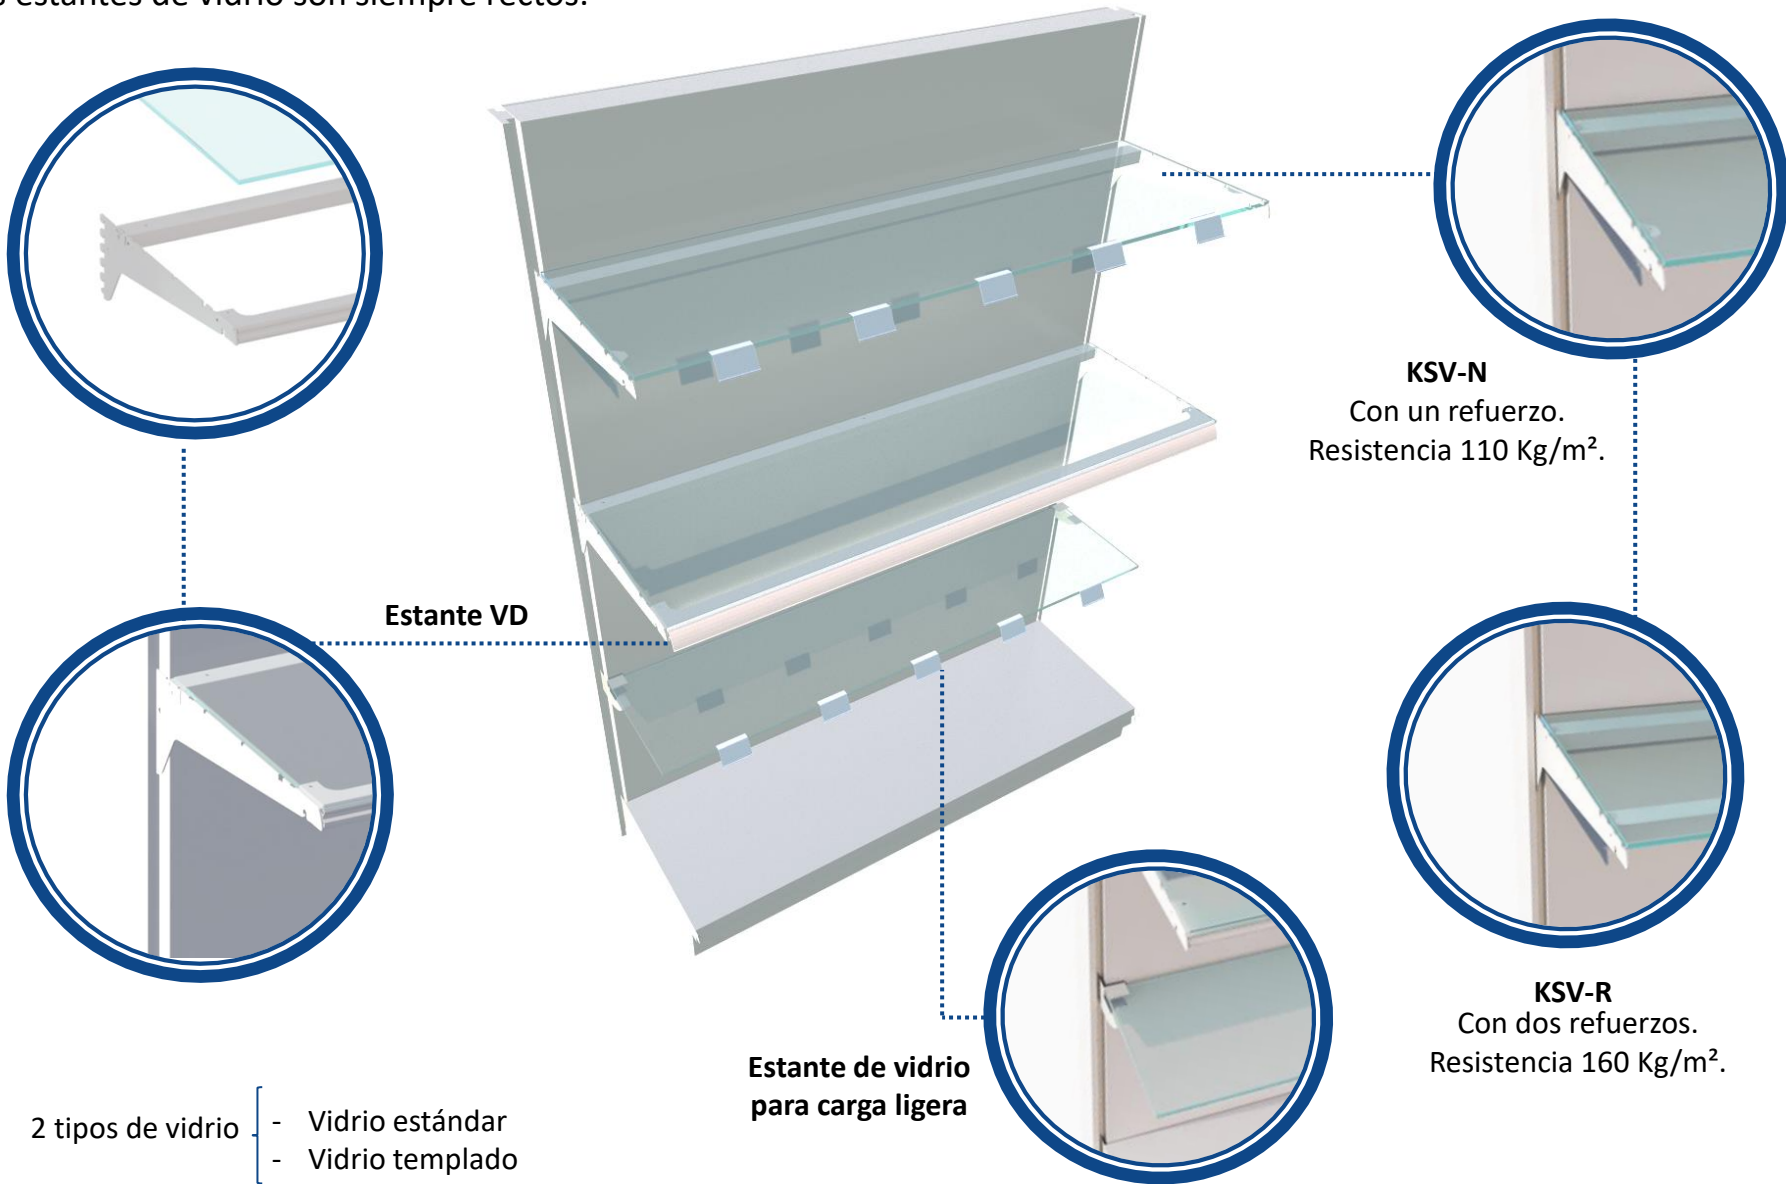

ESTANTES DE VIDRIO

* Los estantes de vidrio son siempre rectos.

* Los estantes de vidrio son siempre rectos.

KSV-N

KSV-R

Con un refuerzo.
Resistencia 110 Kg/m².

Con dos refuerzos.
Resistencia 160 Kg/m².

Porta-etiquetas especial
para estante de vidrio.

Imágenes reales

* Los estantes de vidrio son siempre rectos.

2 tipos de vidrio

- Vidrio estándar
- Vidrio templado

Con nuestro porta-etiquetas estándar y el equipo LED T22.

Imágenes reales

Referencia para 30x133: **416536**.

* Estos estantes son de 20-30 cm de profundidad.

Imágenes reales

Zabalibar, 8 – 01470 Amurrio, Álava (Spain)

+34 945 399 200 · kider@kider.com

www.kider.com