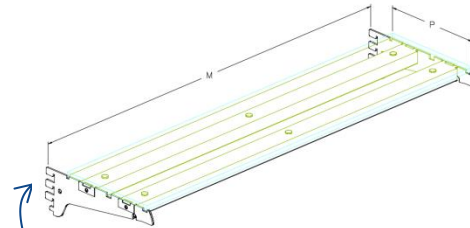

ESTANTES DE VIDRIO

* Los estantes de vidrio son siempre rectos.

* Los estantes de vidrio son siempre rectos.

KSV-N

KSV-R

Con un refuerzo.
Resistencia 110 Kg/m².

Con dos refuerzos.
Resistencia 160 Kg/m².

Porta-etiquetas especial
para estante de vidrio.

Imágenes reales

* Los estantes de vidrio son siempre rectos.

2 tipos de vidrio

- Vidrio estándar
- Vidrio templado

Con nuestro porta-etiquetas estándar y el equipo LED T22.

Imágenes reales

Referencia para 30x133: **416536**.