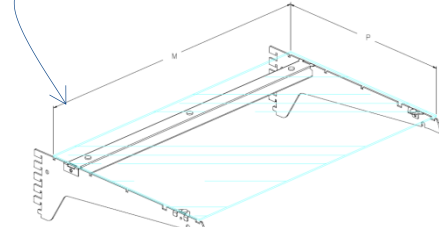

ESTANTES DE VIDRIO

* Los estantes de vidrio son siempre rectos.

* Los estantes de vidrio son siempre rectos.

KSV-N

KSV-R

Con un refuerzo.
Resistencia 110 Kg/m².

Con dos refuerzos.
Resistencia 160 Kg/m².

Porta-etiquetas especial
para estante de vidrio.

Imágenes reales

* Los estantes de vidrio son siempre rectos.

2 tipos de vidrio

- Vidrio estándar
- Vidrio templado

Con nuestro porta-etiquetas estándar y el equipo LED T22.

Imágenes reales

Referencia para 30x133: **416536**.